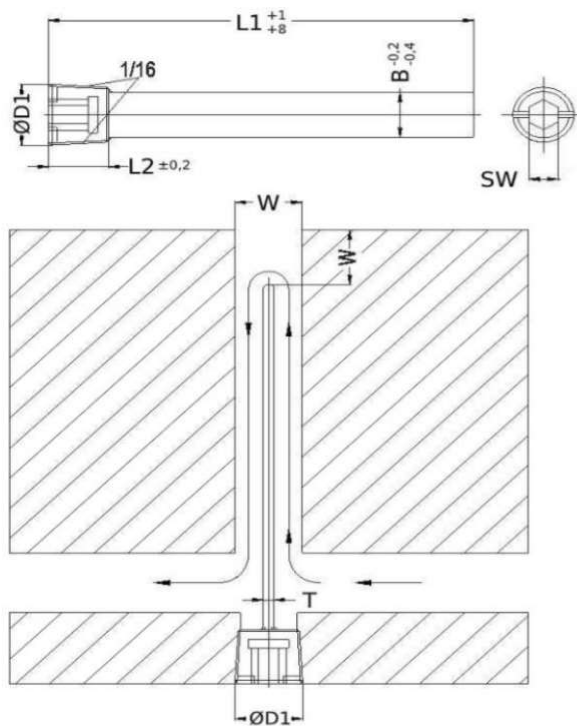

Terelőlemez

Anyag: sárgaréz (2.0401 CuZn)

Cikkszám	D1	L1	L2	B	T	SW	W
R-TBDP.100.10	1/8"	100	8	8,5	1,6	5	8,5
R-TBDP.200.10	1/8"	200	8	8,5	1,6	5	8,5
R-TBDP.125.13	1/4"	125	10	11,5	2,4	7	11,5
R-TBDP.250.13	1/4"	250	10	11,5	2,4	7	11,5
R-TBDP.150.17	3/8"	150	10	15	2,4	8	15
R-TBDP.300.17	3/8"	300	10	15	2,4	8	15
R-TBDP.200.21	1/2"	200	10	18,5	2,4	10	18,5
R-TBDP.400.21	1/2"	400	10	18,5	2,4	10	18,5
R-TBDP.300.26	3/4"	300	12	23,5	3,2	12	23,5
R-TBDP.500.26	3/4"	500	12	23,5	3,2	12	23,5